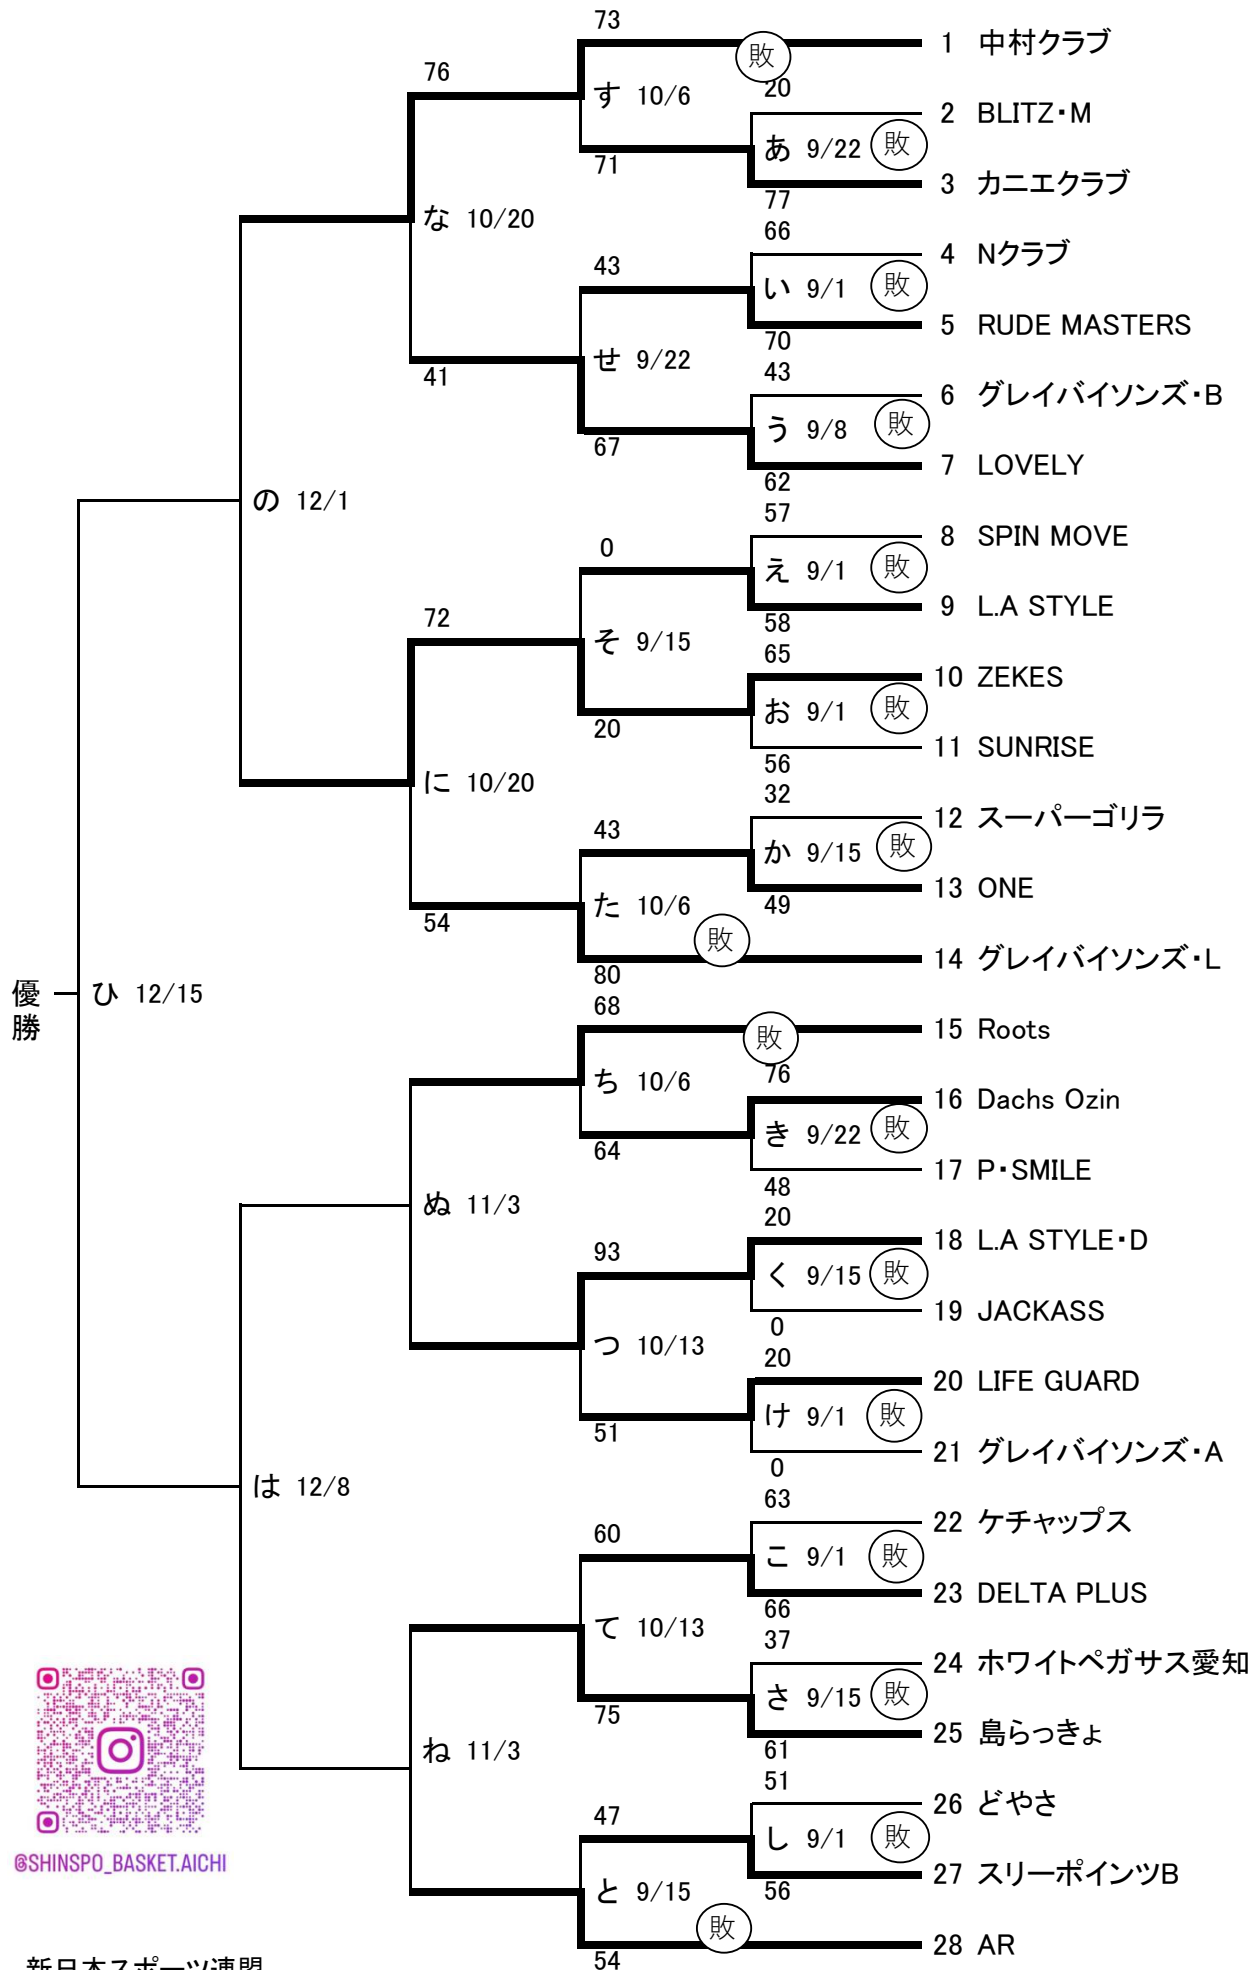

2024年 秋季スポーツ祭典 バasketボール大会 【R6年9月1日～R6年12月15日】  
 第3回 マスターリーグ トーナメント表

**試合は正式タイムです**

一般男子・女子は、【10分、2分、10分、ハーフ5分、10分、2分、10分】

マスター・シニア・レディースマダム・ミズリーグは、【9分、2分、9分、ハーフ9分、9分、2分、9分】

**台風10号の影響で中止になりました**

9月1日(日) 豊山社教センター (Aコート)